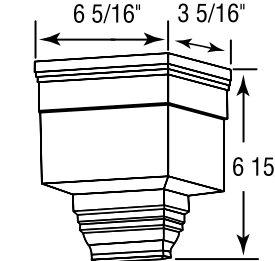

## END CAP KIT

One left and one right corner plus hardware.

Outside Corner  
Item # 00 09 0013 \*\*\*

Inside Corner  
Item # 00 09 0014 \*\*\*

Endcap  
Item # 00 09 0012 \*\*\*